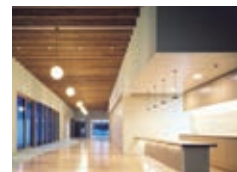

恵庭市黄金ふれあいセンター

創業54年の
施行実績
北海道知事許可(特-24)石第01240号
北海道知事登録(石)第1654号
北海道知事免許(石)第5947号

特定建設業・一級建築士事務所
郷土建設株式会社
恵庭市有明町2丁目6番9号 **HPUリニューアル!**
0123-32-2828 郷土建設