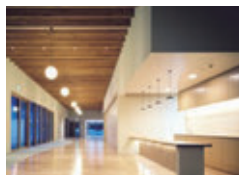

# 黄金中央 モデルハウスOPEN

コストは抑える  
質感は上げる

コストを抑えながらも  
家の品質と質感を上げる。  
相反する目標に挑戦した  
郷土建設の新しい  
モデルハウスが完成。  
床や壁材に自然素材を  
使いながらも  
あそび心や使い勝手に  
一切の妥協なしの  
長く住まえる家。  
ぜひご家族で  
見学に  
お越しください。

黄色いのぼりが目印!  
恵庭市黄金中央  
4丁目10-2

郷土建設は、住宅建築を軸に、公共事業、福祉施設、店舗工事等の大型工事まで行っています。そこで培ってきた技術や伝統を継承しつつ、時代の変化にも対応し、最新のノウハウを取り入れた自由設計の住宅建築を行っています。

恵庭市黄金ふれあいセンター

創業54年の  
施行実績

北海道知事許可(特-24)石密01240号  
北海道知事登録(石)第1654号  
北海道知事免許(石)第5947号

地域に根ざした家づくり